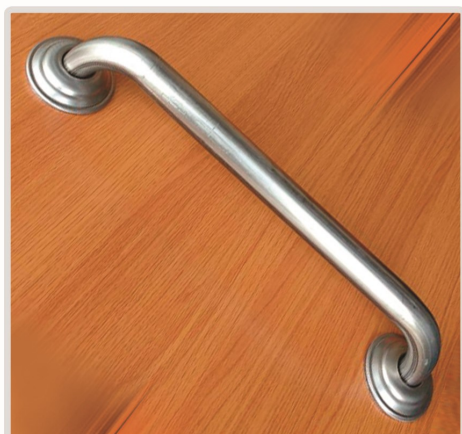

**BARRA DE
APOIO**