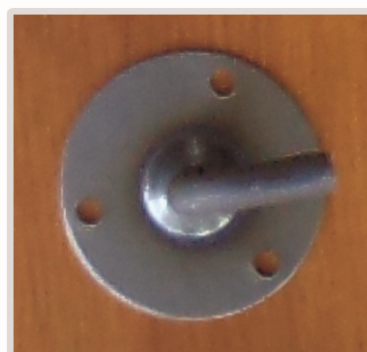

bergace
CURVAS
curvas para corrimão

Curvas e Acessórios para Corrimão

*Curvas para Corrimão
Canoplas de acabamento para Corrimão
Puxador
Barra de Apoio
Suporte para Corrimão*

CATÁLOGO DE PRODUTOS

DIRCEU MUTTI, Curvas para Corrimão

bergace.curvas@curvasparacorrimao.com.br

**CANOPLA
FURO 1/2"**

**CANOPLA
FURO 1.1/4"**

**CANOPLA
FURO 1.1/2"**

**BASE DE
PAREDE**

PINO 1/2"

**SUPORTE DE
CORRIMÃO**

Rua Guatemala, n.º 438, Jardim América
CEP. 17605-260 - Tupã-SP