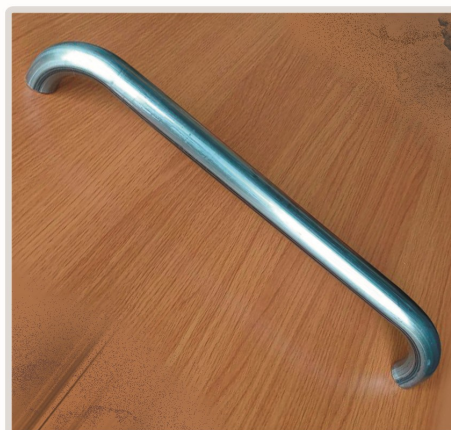

PUXADOR

Rua Guatemala, n.º 438, Jardim América
CEP. 17605-260 - Tupã-SP

Fones: (14) 3491-1029 - (14) 99703-6267 (Whatsapp)

www.curvasparacorrimeo.com.br

bergace.curvas@curvasparacorrimeo.com.br