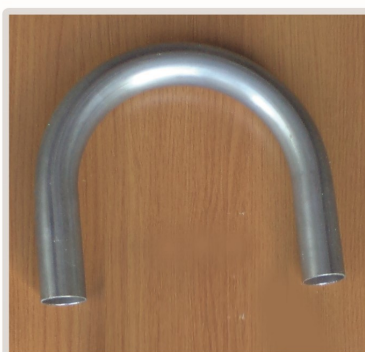

bergace
CURVAS
curvas para corrimão

Curvas e Acessórios para Corrimão

*Curvas para Corrimão
Canoplas de acabamento para Corrimão
Puxador
Barra de Apoio
Suporte para Corrimão*

CATÁLOGO DE PRODUTOS

DIRCEU MUTTI, Curvas para Corrimão

Rua Guatemala, n.º 438, Jardim América

CEP. 17605-260 - Tupã-SP - (14) 3491-1029 - (14) 99703-6267 (Whatsapp)

www.curvasparacorrimao.com.br - bergace.curvas@curvasparacorrimao.com.br

**COTOVELO
90°**

**CURVA LONGA
90°**

**CURVA LONGA
135°**

**CURVA
180° 3X1**

**CURVA
180° - R22**

**CURVA
45°**

Rua Guatemala, n.º 438, Jardim América

CEP. 17605-260 - Tupã-SP

Fones: (14) 3491-1029 - (14) 99703-6267 (Whatsapp)

www.curvasparacorrimao.com.br